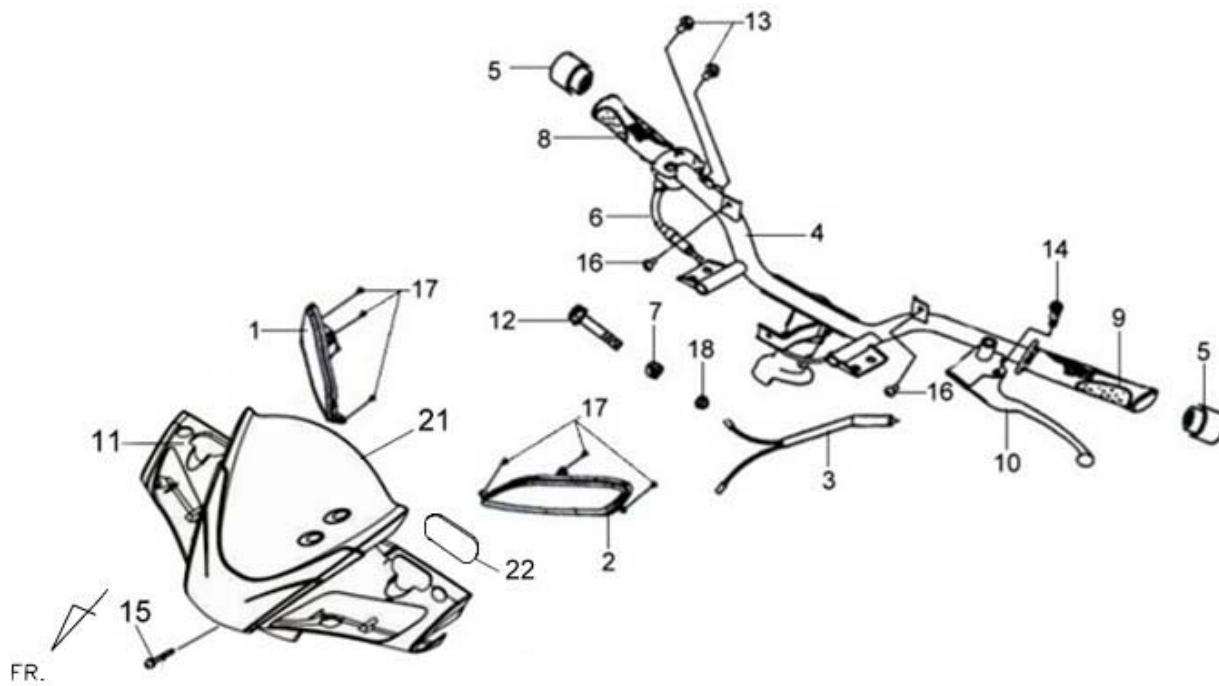

Pictures reference only

PARTS NUMBER	DESCRIPTION	QTY	EFFECTIVE DATE		
1	33400-TAW-000	RH. FR WINKER ASSY	1		
1-1	34905-T6R-000	WINKER BULB RR 12V10W(E)	1		
2	33450-TAW-000	LH. FR WINKER ASSY	1		
2-1	34905-T6R-000	WINKER BULB RR 12V10W(E)	1		
3	35340-HHA-000	FR. STOP SW. ASSY	1		
4	53100-HHA-000	HANDLE COMP STRG.	1		
5	53105-H3A-000	STRG. HANDLE END	2		
6	17910-HHA-000	THROTTLE CABLE COMP	1		
7	53125-M9Q-000	HANDLE SET COLLAR	1		
8	53140-H3A-000	THROTTLE GRIP COMP.	1		
9	53166-H3A-000	L HANDLE GRIP	1		
10	53178-H01-800	LH. STRG. HANDLE LEVER	1		
11	5320B-HHA-000-GB	FR.HNDL.COV.ASSY GY-096S	1		
11	<b>5320E-HHP-000-GB</b>	FR. HANDLE COVER SUB ASSY(GY-096S)	1	2007/2/5	Y
11	5320B-HHA-000-KJ	FR.HNDL.COV.ASSY BK-001BUP	1		
11	<b>5320E-HHP-000-KJ</b>	FR. HANDLE COVER SUB ASSY(BK-001BUP)	1	2007/2/5	Y
11	5320B-HHA-000-RT	FR.HNDL.COVER ASSY R-101CA	1		
11	<b>5320E-HHP-000-RT</b>	FR. HANDLE COVER SUB ASSY(R-010CA)	1	2007/2/5	Y
11	5320B-HHA-000-SQ	FR.HANDLE.COVER.ASSY S-880S	1		
11	<b>5320E-HHP-000-SQ</b>	FR. HANDLE COVER SUB ASSY(S-880S)	1	2007/2/5	Y
11	5320B-HHA-000-VE	FR.HNDL.COVER ASSY R-202S	1		
11	<b>5320E-HHP-000-VE</b>	FR. HANDLE COVER SUB ASSY(R-202S)	1	2007/2/5	Y
11	5320E-HHP-000-IL	FR. HANDLE COVER SUB ASSY(GY-7450U)	1		