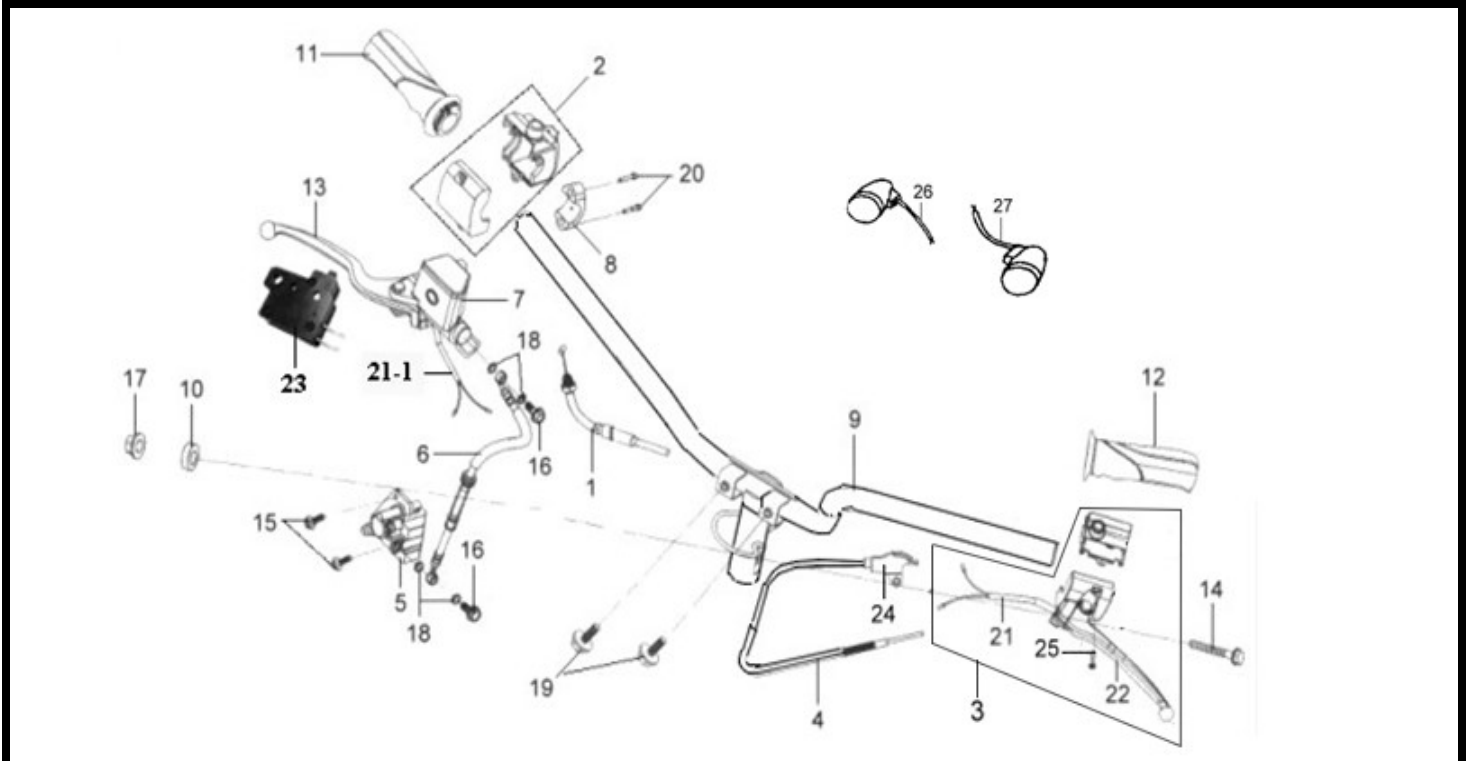

Pictures reference only

PARTS NUMBER	DESCRIPTION	QTY	EFFECTIVE DATE	
1 17910-A7E-000	THROT. CABLE CPMP	1		
2 35150-A7M-000	R HANDLE SW ASSY.	1		
3 35200-A8B-000	L HANDLE SW ASSY.	1		
3-1 94001-A8B-000	HEX NUT 5MM	1		
4 43450-A7E-000	RR BRAKE CABLE ASSY.	1		
5 45100-A3B-600	FR. CALIPER ASS'Y	1		
5 <b>45100-A7E-000</b>	FR. CALIPER ASS'Y	1	1/07/08	Y
5 45100-A7E-000-VI	FR.CALIPER ASSY.(R-200CA)	1		
5 45105-GM9-743-A	PAD COMP.	1		
6 45126-A8B-000	FR BRAKE HOSE ASSY.	1		
7 45500-A7M-000	FR. MASTER CYL. ASSY	1		
8 45517-A8B-000	MASTER CYLIND. HOLDER	1		
9 53100-A7M-000	STRG HANDLE COMP	1		
9 <b>53100-A8B-900</b>	STRG HANDLE COMP	1	2/01/08	N
10 53125-M9Q-000	HNDL. SET COLLAR	1		
11 53140-A7A-700-AJ	THROT GRIP COMP ( BR-7518U )	1		
11 53140-A7A-700-KA	THROT GRIP COMP ( BK-001U )	1		
11 53140-A7A-700	THROT GRIP COMP ( BK-001U )	1		
11 53140-A7A-700-GJ	THROT GRIP COMP ( GY-425U )	1		

Pictures reference only

PARTS NUMBER	DESCRIPTION	QTY	EFFECTIVE DATE
12 53166-TAA-700-AJ	L HANDLE GRIP ( BR-7518U )	1	
12 53166-TAA-700	L HANDLE GRIP ( BK-001U )	1	
12 53166-TAA-700-GJ	L. HANDLE GRIP(GY-425U)	1	
13 53175-A8B-000	R. STEER. HANDLE LEVER	1	
14 90106-TAA-000	FLANGE BOLT 10*50	1	
15 90131-GW0-910	BOLT FLANGE 8*35	2	
16 90145-M9Q-000	OIL BOLT 10*22	2	
17 90304-M9Q-000	NUT U FLANGE 10MM	1	
18 90545-M9Q-000	OIL BOLT WASHER	4	
19 95801-06012-08	FLANGE, BOLT 6*12	2	
20 96700-06020-00	SOCKET BOLT 6*20	2	
21 35340-A7A-000	FR. STOP SWITCH	1	
21-1 32106-A3M-000	SUB CORD	1	
22 53178-A7A-000	L. HANDLE LEVER	1	
23 35340-KBN-900	FR. STOP SWITCH	1	
24 53174-TDE-000	LH. HANDLE LEVER COVER	1	
25 90115-A7A-000	BOLT	1	
26 33400-F3P-000	FR/R. WINKER ASSY	1	
26-1 33401-F3C-000	R. FR. WINKER LENS	1	

Pictures reference only

PARTS NUMBER	DESCRIPTION	QTY	EFFECTIVE DATE
26-2 34905-B06-000	WINKER BULB	1	
27 33450-F3P-0003	FR./L WINKER ASSY	1	
27-1 33451-F3C-0000	L. FR. WINKER LENS	1	
27-2 34905-B06-0001	WINKER BULB	1	