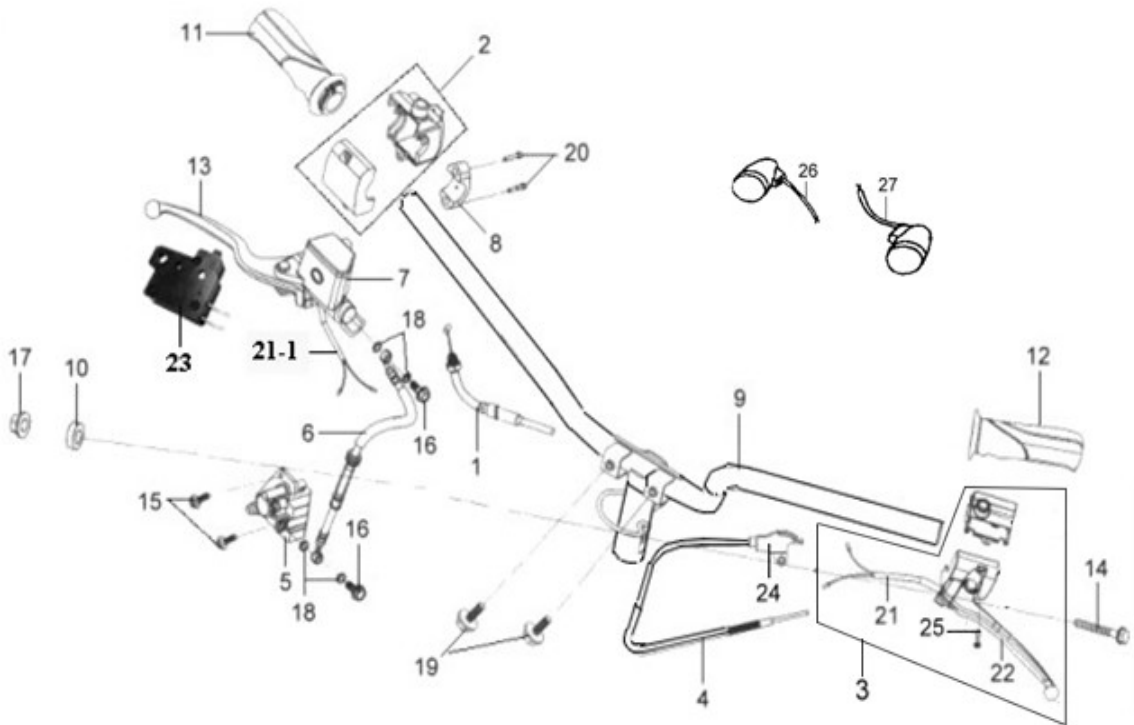

Pictures reference only

PARTS NUMBER	DESCRIPTION	QTY	EFFECTIVE DATE	
1 17910-A7E-000	THROT. CABLE CPMP	1		
2 35150-A7M-000	R HANDLE SW ASSY.	1		
3 35200-A8B-000	L HANDLE SW ASSY.	1		
3-1 94001-A8B-000	HEX NUT 5MM	1		
4 43450-A7E-000	RR BRAKE CABLE ASSY.	1		
5 45100-A3B-600	FR. CALIPER ASS'Y	1		
5 <b>45100-A7E-000</b>	FR. CALIPER ASS'Y	1	1/07/08	Y
5 45100-A7E-000-VI	FR.CALIPER ASSY.(R-200CA)	1		
5 45105-GM9-743-A	PAD COMP.	1		
6 45126-A8B-000	FR BRAKE HOSE ASSY.	1		
7 45500-A7M-000	FR. MASTER CYL. ASSY	1		
8 45517-A8B-000	MASTER CYLIND. HOLDER	1		
9 53100-A7M-000	STRG HANDLE COMP	1		
9 <b>53100-A8B-900</b>	STRG HANDLE COMP	1	2/01/08	N
10 53125-M9Q-000	HNDL. SET COLLAR	1		
11 53140-A7A-700-AJ	THROT GRIP COMP ( BR-7518U )	1		
11 53140-A7A-700-KA	THROT GRIP COMP ( BK-001U )	1		
11 53140-A7A-700	THROT GRIP COMP ( BK-001U )	1		
11 53140-A7A-700-GJ	THROT GRIP COMP ( GY-425U )	1		

Pictures reference only

PARTS NUMBER	DESCRIPTION	QTY	EFFECTIVE DATE
12 53166-TAA-700-AJ	L HANDLE GRIP ( BR-7518U )	1	
12 53166-TAA-700	L HANDLE GRIP ( BK-001U )	1	
12 53166-TAA-700-GJ	L. HANDLE GRIP(GY-425U)	1	
13 53175-A8B-000	R. STEER. HANDLE LEVER	1	
14 90106-TAA-000	FLANGE BOLT 10*50	1	
15 90131-GW0-910	BOLT FLANGE 8*35	2	
16 90145-M9Q-000	OIL BOLT 10*22	2	
17 90304-M9Q-000	NUT U FLANGE 10MM	1	
18 90545-M9Q-000	OIL BOLT WASHER	4	
19 95801-06012-08	FLANGE, BOLT 6*12	2	
20 96700-06020-00	SOCKET BOLT 6*20	2	
21 35340-A7A-000	FR. STOP SWITCH	1	
21-1 32106-A3M-000	SUB CORD	1	
22 53178-A7A-000	L. HANDLE LEVER	1	
23 35340-KBN-900	FR. STOP SWITCH	1	
24 53174-TDE-000	LH. HANDLE LEVER COVER	1	
25 90115-A7A-000	BOLT	1	
26 33400-F3P-000	FR/R. WINKER ASSY	1	
26-1 33401-F3C-000	R. FR. WINKER LENS	1	

Pictures reference only

PARTS NUMBER	DESCRIPTION	QTY	EFFECTIVE DATE
26-2 34905-B06-000	WINKER BULB	1	
27 33450-F3P-0003	FR./L WINKER ASSY	1	
27-1 33451-F3C-0000	L. FR. WINKER LENS	1	
27-2 34905-B06-0001	WINKER BULB	1	