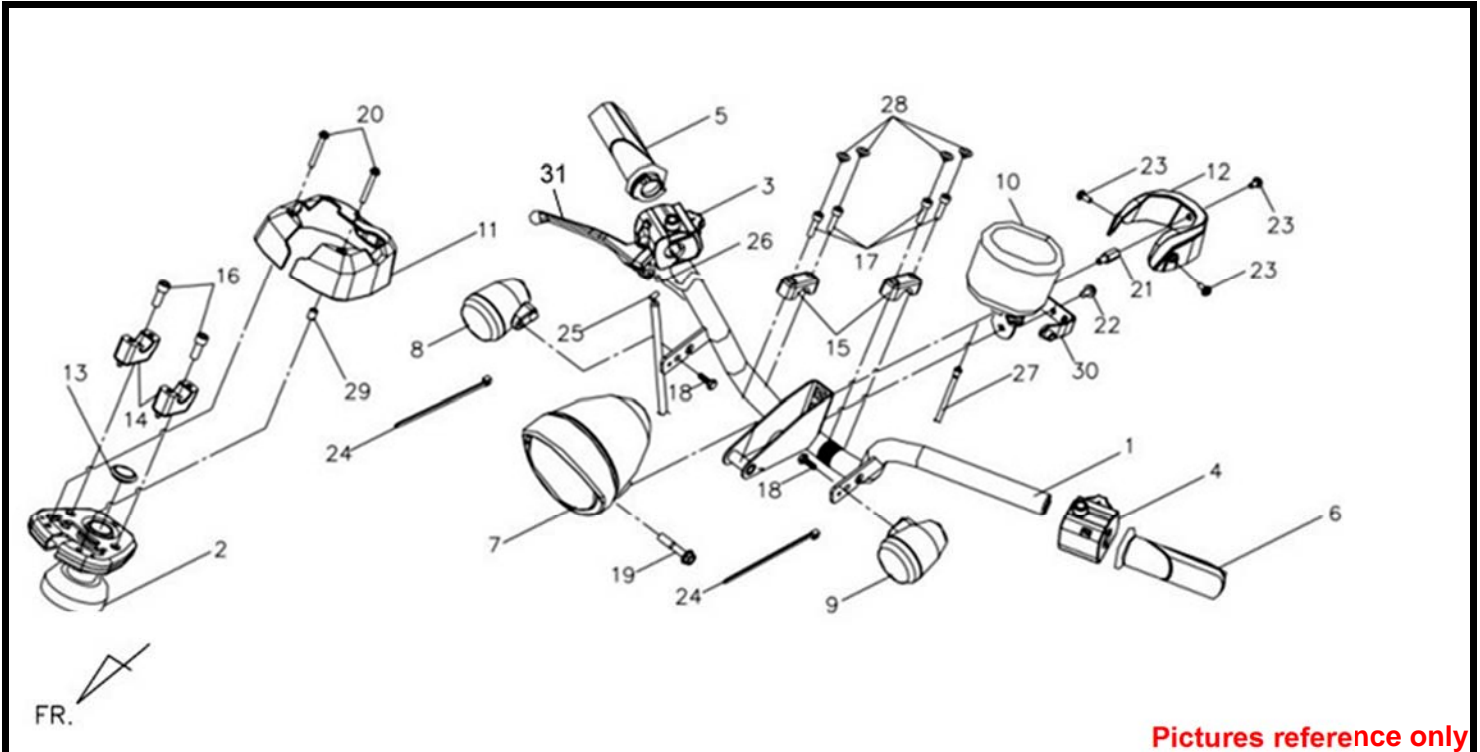

Pictures reference only

PARTS NUMBER	DESCRIPTION	QTY	EFFECTIVE DATE
10 37200-MKT-000-XA1	SPEEDOMETER ASSY.R-451/WH-007C	1	
10-1 37211-MKK-000-XA	METER LENS	1	
10-2 37220-MKS-000	METER CORD COMP	1	
10 37200-MKT-000-FR1	SPEEDOMETER ASSY.BU-2957C/WH-007C	1	
10-1 37211-MKK-000-XA	METER LENS	1	
10-2 37220-MKS-000	METER CORD COMP	1	
10 37200-MKT-000-RE2	SPEEDOMETER ASSY.R-4CA/WH-011P	1	
10-1 37211-MKK-000-XA	METER LENS	1	
10-2 37220-MKS-000	METER CORD COMP	1	
11 53205-MKK-000-FR	FR. HANDLE COVER (BU-2957C)	1	
11 53205-MKK-000-KB	FR. HANDLE COVER (BK-001C)	1	
11 53205-MKK-000-RE	FR. HANDLE COVER (R-4CA)	1	
11 53205-MKK-000-XA	FR. HANDLE COVER R-451	1	
12 37210-MKK-000	METER COVER	1	
13 70529-M9Q-000	SIDE PANEL GROMMET	1	
14 53231-F3G-000	HANDLE PIPE UNDER HOLDER	2	
15 53131-N02-000	HANDLE PIPE UPPER HOLDER	2	
16 90157-F3G-000	SOCKET BOLT 8X20	2	
17 96700-06022-00	SOCKET BOLT 6X22	4	
18 93891-06016-00	WASHER SCREW 6X16	2	
19 95801-08045-00	FLANGE BOLT 8X45	1	
20 93891-05032-00	WASHER SCREW 5*32	2	

Pictures reference only

PARTS NUMBER	DESCRIPTION	QTY	EFFECTIVE DATE
21 90102-MKK-000	METER BOLT	1	
22 93404-06012-08	BOLT WASHER 6X12	1	
23 90105-M40-000	SPL SCREW 5*12	3	
24 32160-A3A-900	WIRE BAND 200X8	2	
25 17910-MKK-000	THROTTLE CABLE COMP	1	
27 44830-M51-010	SPEEDOMETER CABLE COMP	1	
28 53102-N02-000	HNDL. PIPE UP HOLDER CAP	4	
29 61312-149-300	HEAD LIGHT BRKT.BOOT	1	
30 37216-MKK-000	METER COVER STAY	1	
31 53175-F3C-000	R STRG HANDLE LEVER	1	