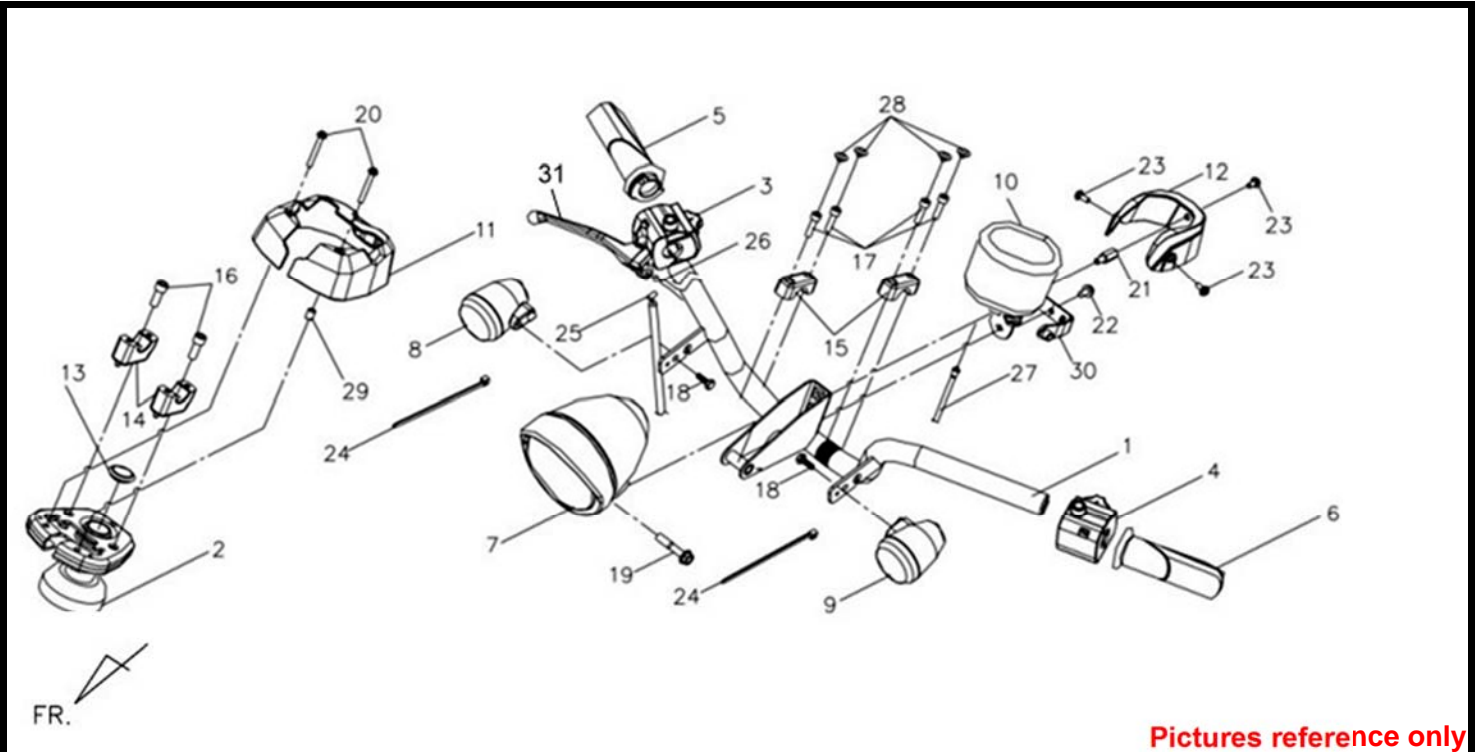

Pictures reference only

PARTS NUMBER	DESCRIPTION	QTY	EFFECTIVE DATE
10 37200-MKT-000-XA1	SPEEDOMETER ASSY.R-451/WH-007C	1	
10-1 37211-MKK-000-XA	METER LENS	1	
10-2 37220-MKS-000	METER CORD COMP	1	
10 37200-MKT-000-FR1	SPEEDOMETER ASSY.BU-2957C/WH-007C	1	
10-1 37211-MKK-000-XA	METER LENS	1	
10-2 37220-MKS-000	METER CORD COMP	1	
10 37200-MKT-000-RE2	SPEEDOMETER ASSY.R-4CA/WH-011P	1	
10-1 37211-MKK-000-XA	METER LENS	1	
10-2 37220-MKS-000	METER CORD COMP	1	
11 53205-MKK-000-FR	FR. HANDLE COVER (BU-2957C)	1	
11 53205-MKK-000-KB	FR. HANDLE COVER (BK-001C)	1	
11 53205-MKK-000-RE	FR. HANDLE COVER (R-4CA)	1	
11 53205-MKK-000-XA	FR. HANDLE COVER R-451	1	
12 37210-MKK-000	METER COVER	1	
13 70529-M9Q-000	SIDE PANEL GROMMET	1	
14 53231-F3G-000	HANDLE PIPE UNDER HOLDER	2	
15 53131-N02-000	HANDLE PIPE UPPER HOLDER	2	
16 90157-F3G-000	SOCKET BOLT 8X20	2	
17 96700-06022-00	SOCKET BOLT 6X22	4	
18 93891-06016-00	WASHER SCREW 6X16	2	
19 95801-08045-00	FLANGE BOLT 8X45	1	
20 93891-05032-00	WASHER SCREW 5*32	2	

Pictures reference only

PARTS NUMBER	DESCRIPTION	QTY	EFFECTIVE DATE
21 90102-MKK-000	METER BOLT	1	
22 93404-06012-08	BOLT WASHER 6X12	1	
23 90105-M40-000	SPL SCREW 5*12	3	
24 32160-A3A-900	WIRE BAND 200X8	2	
25 17910-MKK-000	THROTTLE CABLE COMP	1	
27 44830-M51-010	SPEEDOMETER CABLE COMP	1	
28 53102-N02-000	HNDL. PIPE UP HOLDER CAP	4	
29 61312-149-300	HEAD LIGHT BRKT.BOOT	1	
30 37216-MKK-000	METER COVER STAY	1	
31 53175-F3C-000	R STRG HANDLE LEVER	1	