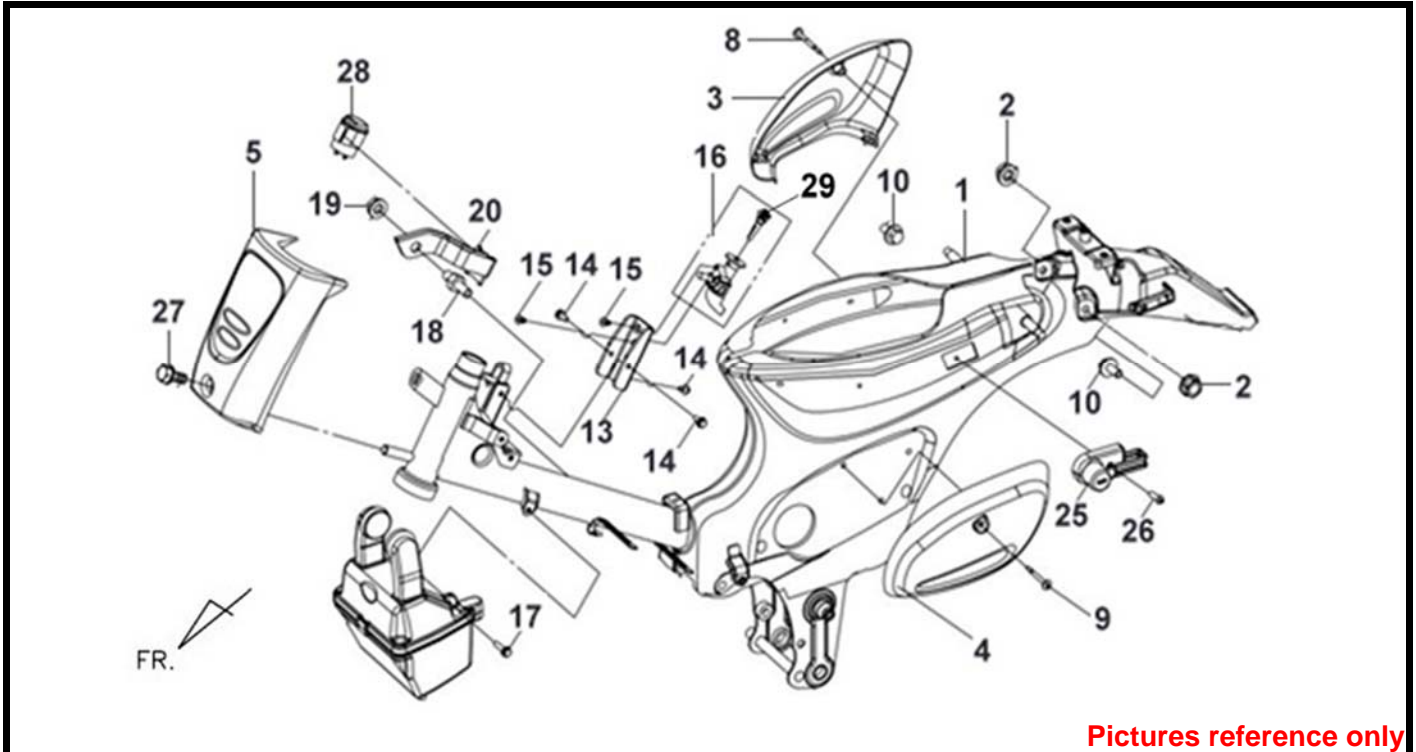

Pictures reference only

PARTS NUMBER	DESCRIPTION	QTY	EFFECTIVE DATE
1	5010N-MKT-000-FR	1	
1	5010N-MKT-000-KB	1	
1	5010N-MKT-000-RE	1	
1	5010N-MKT-000-XA	1	
2	94050-08080	2	
3	83500-MKK-000-QV	1	
3-1	87506-E03-010	1	
3	83500-MKK-000-QA	1	
3-1	87506-E03-010	1	
4	83600-MKK-000-QV	1	
4	83600-MKK-000-QA	1	
5	64310-MKK-000-KB	1	
5-1	87121-A7D-000-T1	1	
5-2	87124-MKS-000	1	
5	64310-MKK-000-XA	1	
5-1	87121-A7D-000-T1	1	
5-2	87124-MKS-000	1	
5	64310-MKK-000-FR	1	
5-1	87121-A7D-000-T1	1	
5-2	87124-MKS-000	1	
5	64310-MKK-000-RE	1	
5-1	87121-A7D-000-T1	1	

Pictures reference only

PARTS NUMBER	DESCRIPTION	QTY	EFFECTIVE DATE
5-2 87124-MKS-000	TOP COVER EMBLEM TYPE1	1	
8 83550-MKK-000	R. SIDE COVER LATCH	1	
9 83650-MKK-000	L. SIDE COVER LATCH	1	
10 93412-08016-08	BOLT WASHER 8*16	2	
13 35101-MKK-000	MAIN SW.STAY	1	
14 95801-06012-08	FLANGE BOLT	3	
15 90164-X01-000	FLAT LOCK SCREW 6X12	2	
16 35100-MKK-000	COMB. SW AND LOCK ASSY	1	
17 95801-06016-08	FLANGE BOLT 6X16	1	
18 90101-N13-000	REG REC BOLT	1	
19 94050-06080	FLANGE NUT 6MM	1	
20 38307-MKK-000	WINKER RELAY STAY	1	
25 64340-S08-000	FR. COVER HOOK	1	
26 93500-06020-0A	PAN SCREW 6X20	1	
27 90113-M8Q-000	FLANGE BOLT 6MM	1	
28 38300-T53-010	WINKER RELAY ASSY	1	
29 35111-H12-000-A	KEY SET A	1	
29 35111-H12-000-B	KEY SET B	1	